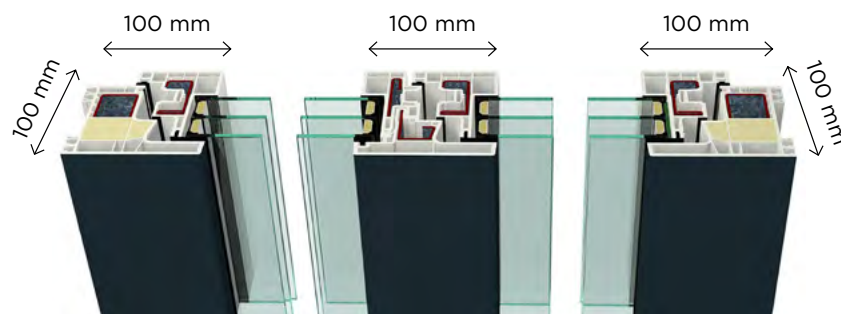

Das einfache und vollendete Design

des KUBUS®-Systems stellt **eine vollkommene Neuheit** im Bereich von Plastikfenstern dar. Wesentlich mehr Helligkeit und sichtbare Glasflächen vergrößern den Raum optisch. Das neue System wird Sie mit Sicherheit auch durch die einfache und perfekte Form überzeugen. Auf der Oberfläche des Fensterrahmens gibt es **keine störenden unterbrechenden Linien** und die rechteckige Form sorgt noch zusätzlich für einen harmonischen Wohnraum. Stellen Sie sicher, dass Ihre Zukunft hell ist: Wählen Sie KUBUS®!