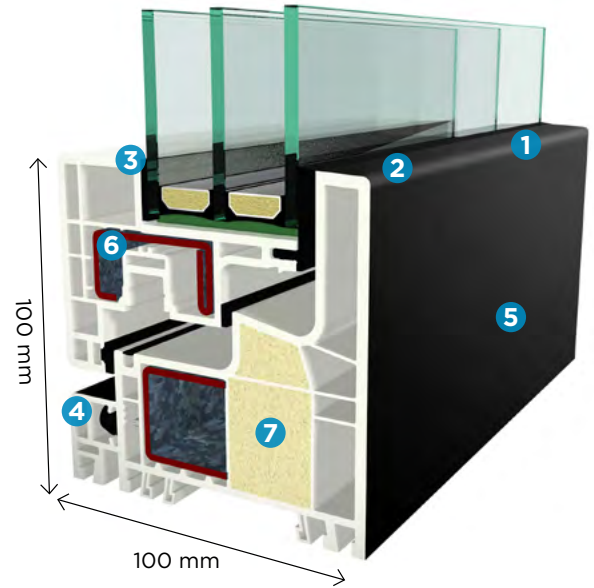

Hervorragendes Design und die Eleganz

des rechteckigen Aussehens von innen und außen. Von außen ist der Fensterflügel **nicht sichtbar**, kann aber geöffnet werden. Das System Kubus überzeugt im Vergleich mit anderen Fenstersystemen durch eine Rahmengeometrie von 100 x 100 mm und ist ohne Fenstersprossen, was sowohl **mehr Helligkeit** als auch **eine einfache Reinigung ermöglicht**.

Ein rechteckiges Aussehen von innen und außen. **1**
Von außen ist der Fensterflügel nicht sichtbar. **2**

Fensterflügel ohne Fenstersprossen **3** und ein bündiges Aussehen des Rahmens und des Fensterflügels, wobei der Fensterflügel von der Innenseite optional eine zusätzliche Leiste hat. **4**

Die einzigartige Qualität des Außenprofils wird durch **Acrylfarben** gewährleistet, die extrem **widerstandsfähig gegen Kratzer** und **Verschmutzungen sind** und **einfach zu reinigen sind**. **5**

Die **innovative Technik der Trockenverklebung des Glases** auf dem gesamten Fensterrahmen gewährleistet eine bessere Statik, weshalb ein solches Fensterprofil keine Metallverstärkungen im Fensterflügel benötigt, was die Wärmedämmeigenschaften des Fensters noch zusätzlich erhöht. **6**

Die Kammern des Rahmens sind mit aktivem Polyurethanschaum gefüllt, was eine hervorragende Isolierung ist und die Wärmedämmeigenschaften des gesamten Fensterrahmens verbessert. **7**