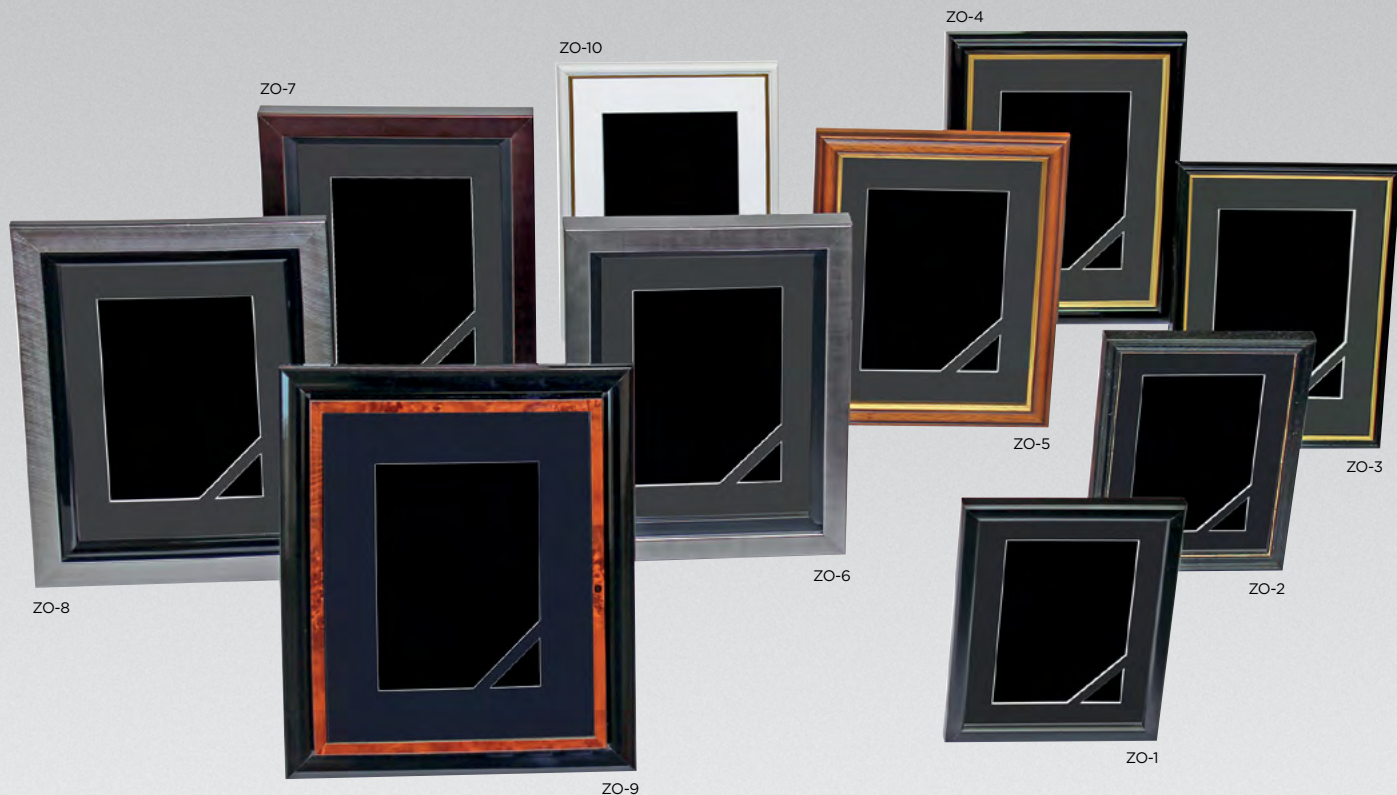

ŽALNI OKVIRJI. Ko pogreb ni tabu.

Beerdigung Rahmen • Funeral Frames

ŽALNI OKVIRJI • BEERDIGUNG RAHMEN • FUNERAL FRAMES

Dimenzije se prilagojene standardnim formatom fotografij. Die Abmessungen sind auf die Standardformatbilder angepasst.
The dimensions are adapted to the standard format images.